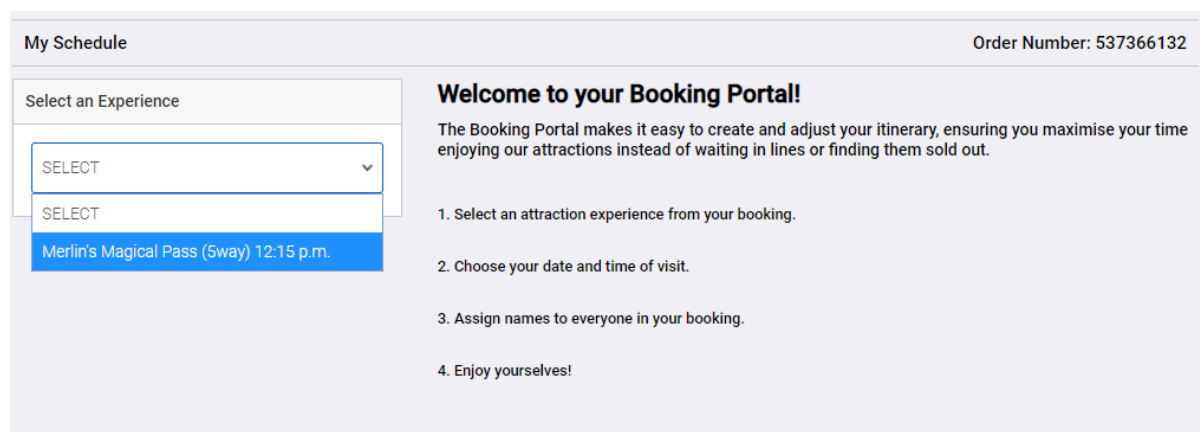

Comment utiliser la page Merlin pour réserver un créneau horaire

1. Votre eTicket contient votre numéro d'identifiant (ID) Merlin et votre numéro de commande Merlin comme indiqué sur l'image ci-dessous. Vous en aurez besoin pour accéder à la page Merlin. Merci de vous assurer qu'ils sont prêts et disponibles lorsque vous réserverez un créneau horaire sur la page Merlin.
2. Visitez <https://me-loneye.store20.accesso.com/booking-portal/home> et entrez les détails surlignés en jaune, comme illustré ci-dessous. Dans le champ "Email or Ticket ID" merci d'indiquer l'adresse mail utilisée lorsque vous aviez passé votre commande. Dans le champ "Order Number", vous devrez indiquer le numéro de commande complet (order number) qui apparait sur votre eTicket.

3. Une fois que vous serez connecté, l'écran suivant apparaîtra. Sélectionnez le produit souhaité dans le menu déroulant.

4. Vous verrez alors toutes les attractions incluses dans votre pass. (Remarque: la plupart des Passes auront une attraction non modifiable car celle-ci aura déjà été confirmée lors de la réservation). Vous devez maintenant cliquer sur "Modify" (modifier) sur TOUTES les attractions pour réserver votre plage horaire pour chacune d'elles. Ce créneau horaire doit être dans les 90 jours suivant votre date d'achat.

[Attraction Info](#)

10:00 a.m.	10:15 a.m.	10:30 a.m.
10:45 a.m.	11:00 a.m.	11:15 a.m.
11:30 a.m.	11:45 a.m.	12:00 p.m.
12:15 p.m.	12:30 p.m.	12:45 p.m.
01:00 p.m.	01:15 p.m.	01:30 p.m.
01:45 p.m.	02:00 p.m.	02:15 p.m.
02:30 p.m.	02:45 p.m.	03:00 p.m.
03:15 p.m.	03:30 p.m.	03:45 p.m.