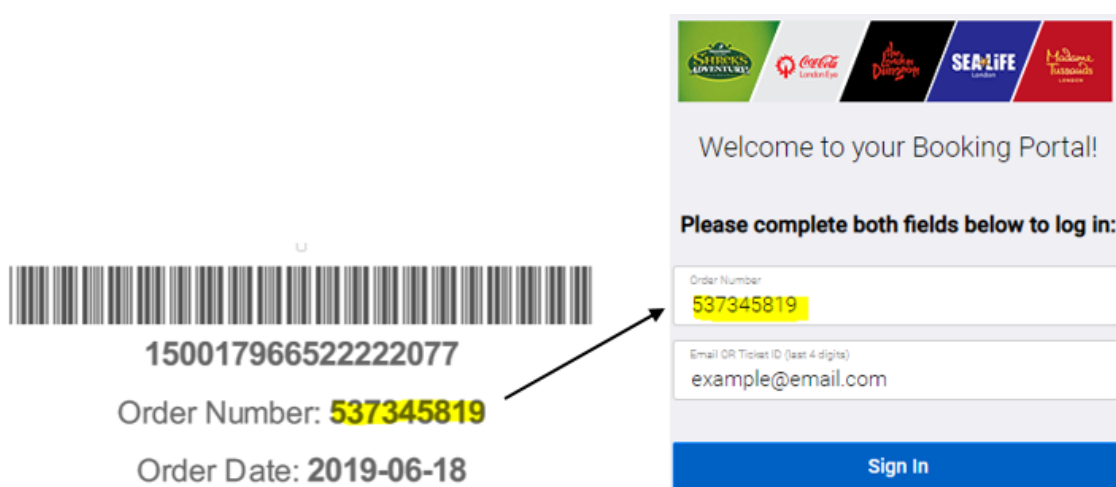

Comment utiliser la page Merlin pour réserver un créneau horaire

1. Votre eTicket contient votre numéro d'identifiant (ID) Merlin et votre numéro de commande Merlin comme indiqué sur l'image ci-dessous. Vous en aurez besoin pour accéder à la page Merlin. Merci de vous assurer qu'ils sont prêts et disponibles lorsque vous réserverez un créneau horaire sur la page Merlin.
2. Visitez <https://me-loneye.store20.accesso.com/booking-portal/home> et entrez les détails surlignés en jaune, comme illustré ci-dessous. Dans le champ "Email or Ticket ID" merci d'indiquer l'adresse mail utilisée lorsque vous aviez passé votre commande. Dans le champ "Order Number", vous devrez indiquer le numéro de commande complet (order number) qui apparait sur votre eTicket.

3. Une fois que vous serez connecté, l'écran suivant apparaîtra. Sélectionnez le produit souhaité dans le menu déroulant.

4. Vous verrez alors toutes les attractions incluses dans votre pass. (Remarque: la plupart des Passes auront une attraction non modifiable car celle-ci aura déjà été confirmée lors de la réservation). Vous devez maintenant cliquer sur "Modify" (modifier) sur TOUTES les attractions pour réserver votre plage horaire pour chacune d'elles. Ce créneau horaire doit être dans les 90 jours suivant votre date d'achat.