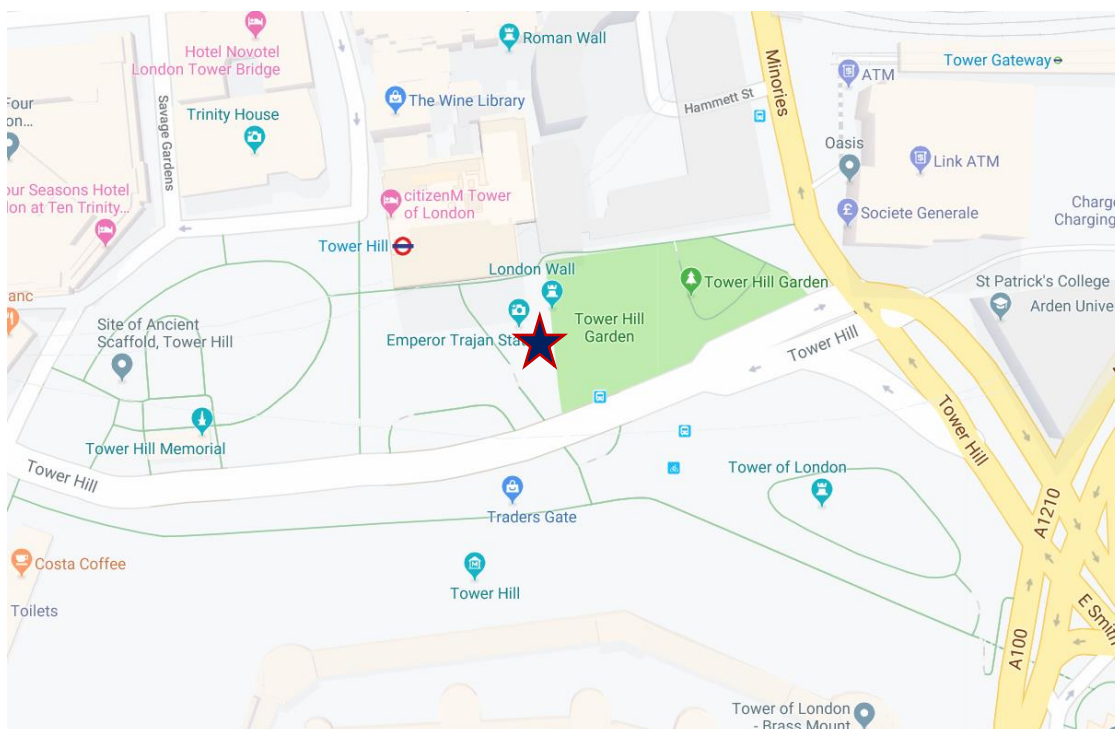

AU FIL DE LA TAMISE

★ Le point de rendez-vous se trouve au pied du Mur Romain, à proximité de la station de métro « Tower Hill ».

 **Métro Tower Hill**

Afin de reconnaître votre guide, il portera le badge suivant :