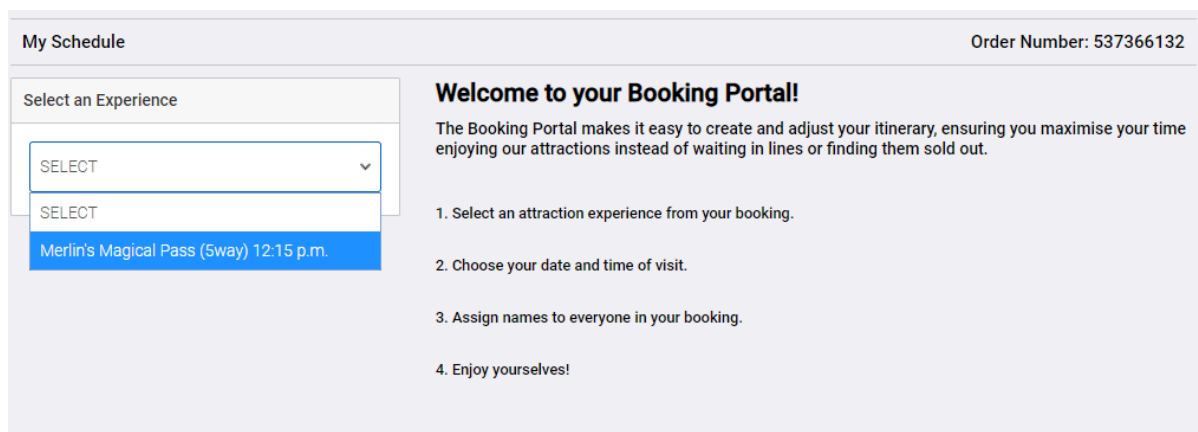

Come utilizzare il Merlin Portal per prenotare il tuo Timeslot

1. Il tuo E-Voucher contiene il tuo Merlin Order ID e il tuo Merlin Order Number. Vedi l'immagine sotto come esempio. Sono necessari per poter utilizzare il portale. Per favore assicurati di averli a disposizione quando utilizzi il portale.
2. Visita il sito "<https://me-loneye.store20.accesso.com/booking-portal/home>" e scrivi i dettagli evidenziati in giallo come nell'immagine in basso. Il campo "Email or Ticket ID" deve essere compilato con l'email a cui l'ordine è stato spedito. L'"Order number" invece richiede il numero d'ordine completo che si trova sul tuo eTicket.

3. Dopo esserti loggato vedrai lo schermo sottostante. Seleziona dal menu a tendina I prodotti che ti interessano.

4. Vedrai tutte le attrazioni incluse nel tuo pass (nota bene: molti pass saranno non modificabili dopo aver confermato la prenotazione) Ora dovrai cliccare per modificare TUTTE le attrazioni per prenotare il tuo timeslot per ciascuna di loro. Il timeslot dovrà essere scelto tra quelli disponibili nei seguenti 90 giorni dalla data di acquisto.

[Attraction Info](#)

10:00 a.m. 10:15 a.m. 10:30 a.m.
10:45 a.m. 11:00 a.m. 11:15 a.m.
11:30 a.m. 11:45 a.m. 12:00 p.m.
12:15 p.m. 12:30 p.m. 12:45 p.m.
01:00 p.m. 01:15 p.m. 01:30 p.m.
01:45 p.m. 02:00 p.m. 02:15 p.m.
02:30 p.m. 02:45 p.m. 03:00 p.m.
03:15 p.m. 03:30 p.m. 03:45 p.m.