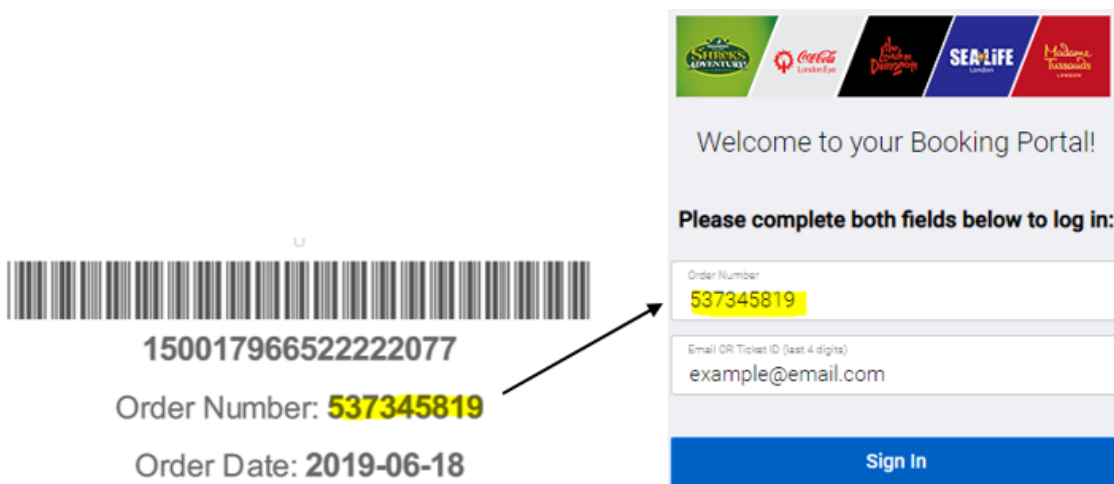

Come utilizzare il Merlin Portal per prenotare il tuo Timeslot

1. Il tuo E-Voucher contiene il tuo Merlin Order ID e il tuo Merlin Order Number. Vedi l'immagine sotto come esempio. Sono necessari per poter utilizzare il portale. Per favore assicurati di averli a disposizione quando utilizzi il portale.
2. Visita il sito "<https://me-loneye.store20.accesso.com/booking-portal/home>" e scrivi i dettagli evidenziati in giallo come nell'immagine in basso. Il campo "Email or Ticket ID" deve essere compilato con l'email a cui l'ordine è stato spedito. L'"Order number" invece richiede il numero d'ordine completo che si trova sul tuo eTicket.

3. Dopo esserti loggato vedrai lo schermo sottostante. Seleziona dal menu a tendina I prodotti che ti interessano.

4. Vedrai tutte le attrazioni incluse nel tuo pass (nota bene: molti pass saranno non modificabili dopo aver confermato la prenotazione) Ora dovrai cliccare per modificare TUTTE le attrazioni per prenotare il tuo timeslot per ciascuna di loro. Il timeslot dovrà essere scelto tra quelli disponibili nei seguenti 90 giorni dalla data di acquisto.