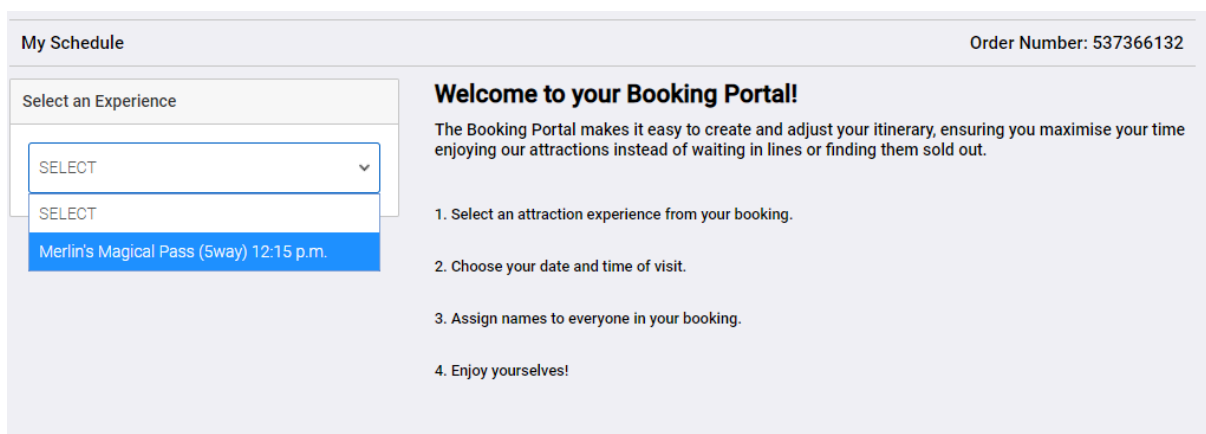

## タイムスロット予約のためのマーリンポータル使用方法

1. E バウチャーはマーリンオーダーID やマーリンオーダーナンバーを含みます。下記のイメージをご覧ください。ポータルを使用する際にこれらを準備して下さい：これらはポータルを使用するのに必要です。
2. 「<https://me-loneye.store20.accesso.com/booking-portal/home>」へアクセスし、下の写真をご覧ください。黄色のハイライトされている箇所の情報を入力してください。「Email or Ticket ID」には、注文時に使用したメールアドレスをご入力下さい。「Order Number」はE チケットに記載されているオーダーナンバーをご入力ください。

3. ログイン後、下記のスクリーンに移ります。矢印を選択し商品を選択して下さい。

4. パスに含まれる全てのアトラクションが表示されます。（ご注意：殆どのパスは、予約時に確定しているため、アトラクションの変更できません。）それぞれのタイムスロットを予約するには、全てのアトラクションで「Modify」をクリックする必要があります。このタイムスロットは購入日から90日以内でなければなりません。

Select an Experience

Merlin's Magical Pass (5way) 12:15 p.m.

Child (3 - 15 Years)

Purchased: 11/06/2019 03:18 p.m.  
Modify Until: 23/09/2019

Coca-Cola London Eye Reserve date & time selection

SEA LIFE London Aquarium Reserve date & time selection