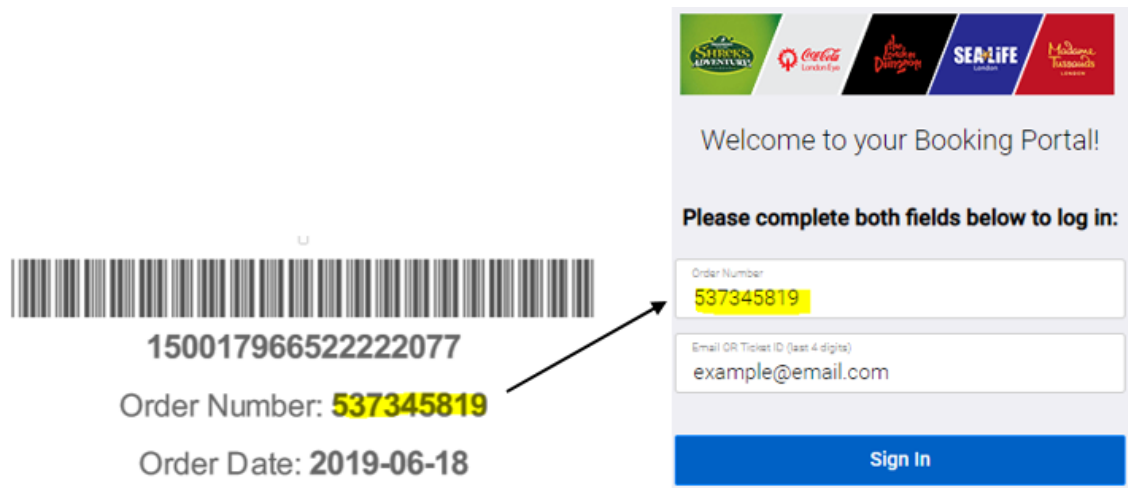

## タイムスロット予約のためのマーリンポータル使用方法

1. E バウチャーはマーリンオーダーID やマーリンオーダーナンバーを含みます。下記のイメージをご覧ください。ポータルを使用する際にこれらを準備して下さい：これらはポータルを使用するのに必要です。
2. 「<https://me-loneye.store20.accesso.com/booking-portal/home>」へアクセスし、下の写真をご覧ください。黄色のハイライトされている箇所の情報を入力してください。「Email or Ticket ID」には、注文時に使用したメールアドレスをご入力下さい。「Order Number」はE チケットに記載されているオーダーナンバーをご入力ください。

3. ログイン後、下記のスクリーンに移ります。矢印を選択し商品を選択して下さい。

4. パスに含まれる全てのアトラクションが表示されます。（ご注意：殆どのパスは、予約時に確定しているため、アトラクションの変更できません。）それぞれのタイムスロットを予約するには、全てのアトラクションで「Modify」をクリックする必要があります。このタイムスロットは購入日から90日以内でなければなりません。

Select an Experience