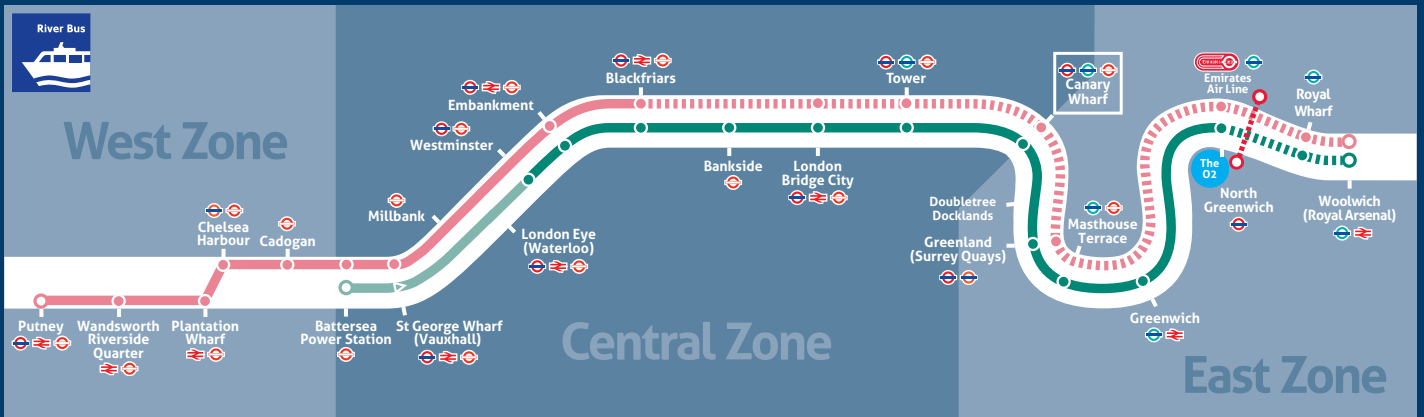

Weekend – westbound services

WESTBOUND	RB1	RB1	RB1	RB1	RB1	RB1	RB1	RB1	RB1	RB1	RB1	RB1	RB1	RB1	RB1	RB1	RB1
Woolwich (Royal Arsenal)	0930	1000	1030	1100	1130	1200	1230	1300	1330	1400	1430	1500	1530	1600	1630	1700	1735
Royal Wharf	0937	1007	1037	1107	1137	1207	1237	1307	1337	1407	1437	1507	1537	1607	1637	1707	1742
North Greenwich (The O2)	0941	1011	1041	1111	1141	1211	1241	1311	1341	1411	1441	1511	1541	1611	1641	1711	1746
Greenwich	0951	1021	1051	1121	1151	1221	1251	1321	1351	1421	1451	1521	1551	1621	1651	1721	1755
Masthouse Terrace	0955	1025	1055	1125	1155	1225	1255	1325	1355	1425	1455	1525	1555	1625	1655	1725	1759
Greenland (Surrey Quays)	0959	1029	1059	1129	1159	1229	1259	1329	1359	1429	1459	1529	1559	1629	1659	1729	1804
Canary Wharf	1003	1033	1103	1133	1203	1233	1303	1333	1403	1433	1503	1533	1603	1633	1703	1733	1808
Tower	1014	1044	1114	1144	1214	1244	1314	1344	1414	1444	1514	1544	1614	1644	1714	1744	1819
London Bridge City	1018	1048	1118	1148	1218	1248	1318	1348	1418	1448	1518	1548	1618	1648	1718	1748	1823
Bankside	1022	1052	1122	1152	1222	1252	1322	1352	1422	1452	1522	1552	1622	1652	1722	1752	1827
Embankment	1031	1101	1131	1201	1231	1301	1331	1401	1431	1501	1531	1601	1631	1701	1731	1801	1836
Westminster	1035	1105	1135	1205	1235	1305	1335	1405	1435	1505	1535	1605	1635	1705	1735	1805	1840
Millbank	1041	1111	1141	1211	1241	1311	1341	1411	1441	1511	1541	1611	1641	1711	1741	1811	1846
St George Wharf (Vauxhall)	1045	1115	1145	1215	1245	1315	1345	1415	1445	1515	1545	1615	1645	1715	1745	1815	1850
Battersea Power Station	1049	1119	1149	1219	1249	1319	1349	1419	1449	1519	1549	1619	1649	1719	1749	1819	1854

Route Map

Route map key

- RB1 – Stopping service
- RB1 – AM peak & weekend
- RB1 – AM Eastbound peak, weekends
- RB1 – Weekday AM & PM peak, weekends
- RB6 – Monday to Friday only
- RB6 – Limited Service
- Emirates Air Line